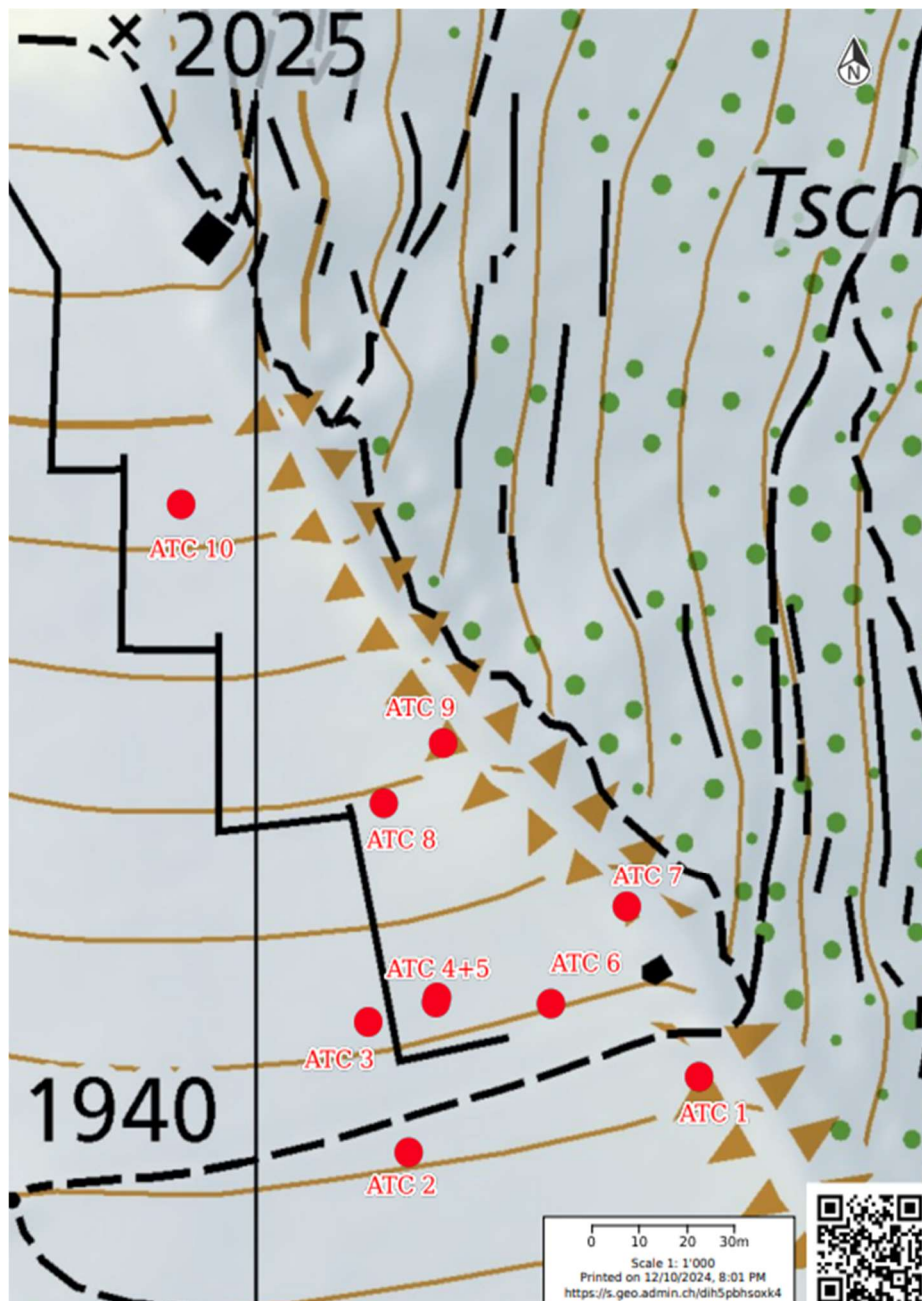

# ATC Avalanche Training Center

Senderstandorte Schwandfälspitz

Emplacements des émetteurs Schwandfälspitz

Transmitter locations Schwandfälspitz

Sender Nr.	Merkmale
1,2,3+7	kleine Distanz von Steuerzentrale
3	Suche mit Hindernis
4+5	Doppelschüttung (wenn Sender 4+5 aktiviert wird)
8+9	mittlere Distanz
10	grosse Distanz, Möglichkeit zur Signalsuche

## Tschentenbahnen AG

Bellevuegässli 4 | CH-3715 Adelboden

033 673 16 53 | info@tschentenalp.ch | tschentenalp.ch

Transmitter no.	Features
1,2,3+7	Short distance from control centre
3	Search with obstacle
4+5	Double burial (when transmitter 4+5 is activated)
8+9	Medium distance
10	Long distance, possibility of signal search

Emetteur n°	Caractéristiques
1,2,3+7	Petite distance de la centrale de commande
3	Recherche avec obstacle
4+5	Double ensevelissement (si l'émetteur 4+5 est activé)
8+9	Distance moyenne
10	Grande distance, possibilité de recherche de signal